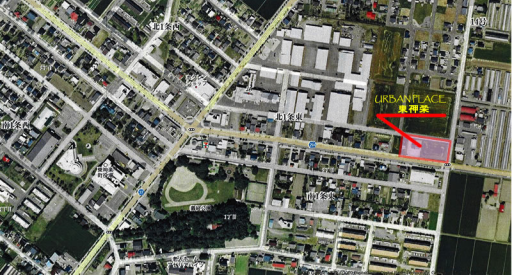

# URBAN PLACE

アーバンプレイス

東神楽

住所:上川郡東神楽町北1条東2丁目

- 概要**
- 名称/アーバンプレイス東神楽
  - 所在地/上川郡東神楽町北1条東2丁目
  - 交通/東神楽町バスターミナルより徒歩5分
  - 地目/宅地(造成完了後)
  - 用途地域/第1種住居地域
  - 建ぺい率/60% ●容積率/200%

- 事業概要**
- 工事完成/平成21年10月中旬完成予定
  - 開発許可番号/旭土建第946号
  - 売主/アーバンデザイン株式会社

## 近隣施設のご紹介

東神楽町役場

バスターミナル

東神楽町立診療所

旭川空港ターミナル

東神楽小学校

ホクレンショップ東神楽店

東神楽郵便局

セブンイレブン東神楽店

義経公園

北目録内

140

URBANPLACE  
東神楽

北目録東

北目録西

170